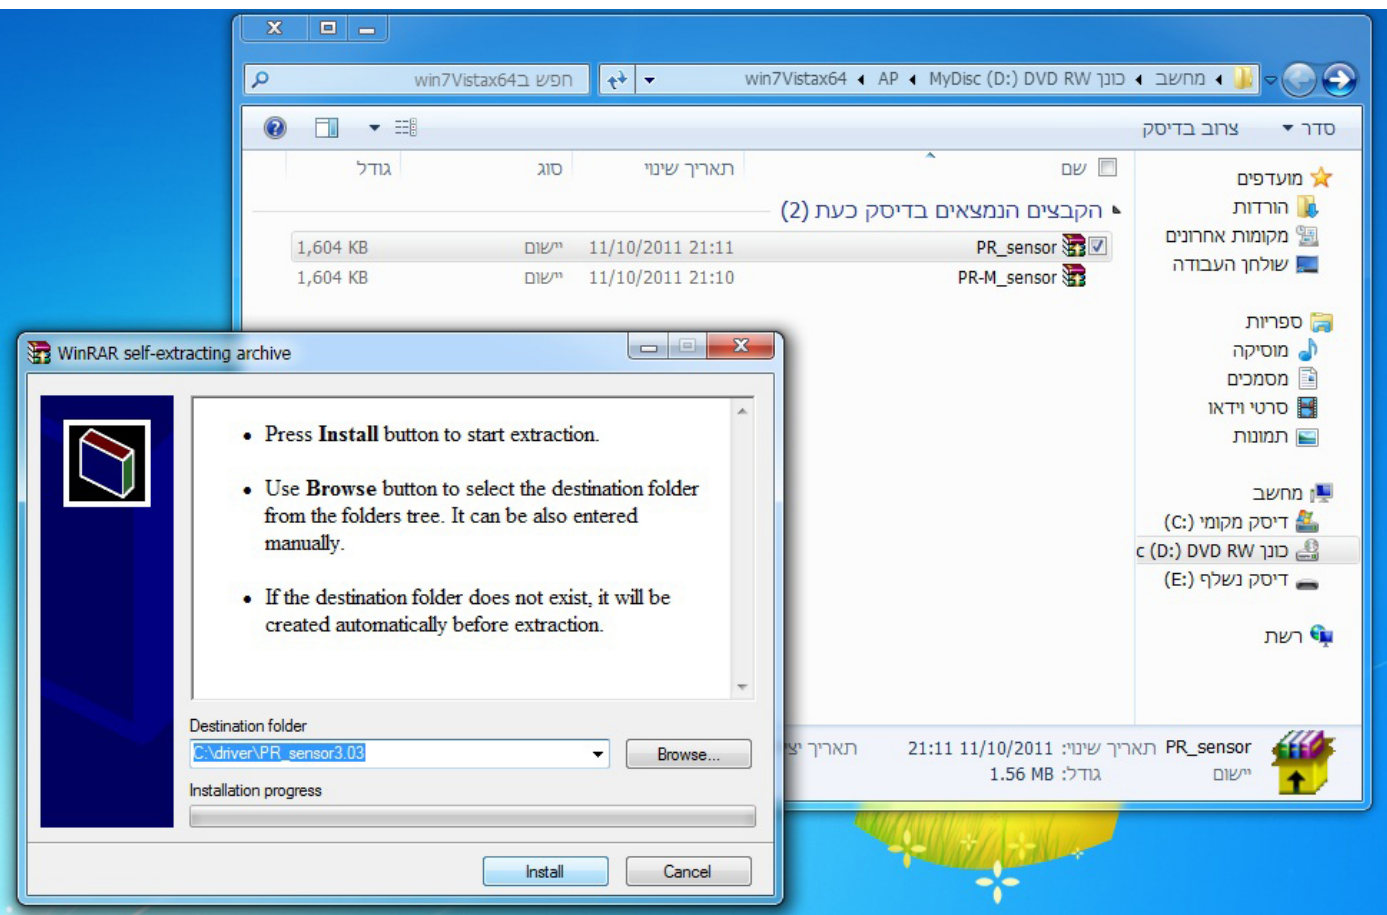

## התקנת דרייברים ל-Edok Maestro 650 All In One PC

בכדי שתוכל ליהנות מכל הפונקציות והיישומים שמציע לך ה-Edok Maestro 650 All In One PC, אנא עקוב בדריכות אחר הוראות ההתקנה:

1. אנא הסר לחלוטין את כיסוי המגן של מסך המחשב.
2. בצע התקנה מלאה של מערכת ההפעלה. לתשומת ליבך: מחשב זה תומך במערכת הפעלה מסוג Win 7.
3. עם סיום התקנת מערכת ההפעלה, אנא הכנס את דיסק הדרייברים All In One, אשר מצורף למחשב.
4. על צג המחשב יופיע באופן אוטומטי חלון התקנה. יש ללחוץ באמצעות העכבר על האייקון Auto.

5. בסיום ההתקנה יהיה עליך להתקין את תוכנות החיישנים, הנמצאות בתוך תיקיית AP אשר בדיסק All In One. זאת ע"י חילוץ שני הקבצים.

6. לאתר התקנת תוכנות אלו יש לגשת אל תיקיית מנהל ההתקנים . במידה ומופיע התקן לא מזוהה, אנא התקן אותו באמצעות הדרייבר אליו מפנה ההתקן מתוך דיסק ה-In-All.
7. הפעל את תוכנת החיישן M650.
- להתקנת ערכת משחקים מבוססי מגע לשם הדגמה אנא כנס לקישור: